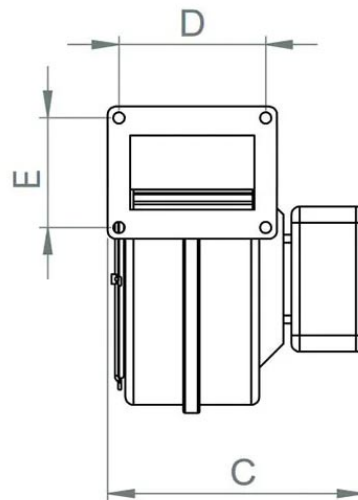

Габариты и вес:

- Размер упаковки (Д/Ш/В): 22/20/19 см
- Вес брутто: 3,1 кг
- Вес нетто: 2,8 кг

Размер	A	B	C	D	E	
мм	184	190	125	96,5	65	

Гарантийная карта

Гарантийный срок: 1 год

дата продажи

печать пункта продажи.....