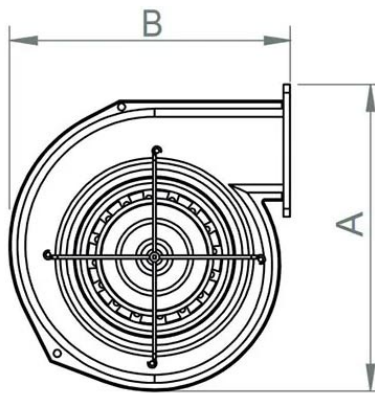

Габариты и вес:

- Размер упаковки (Д/Ш/В): 22/20/19 см
- Вес брутто: 3,1 кг
- Вес нетто: 2,8 кг

Размер	A	B	C	D	E	
мм	184	190	125	96,5	65	

Гарантийная карта

Гарантийный срок: 1 год

дата продажи

печать пункта продажи.....